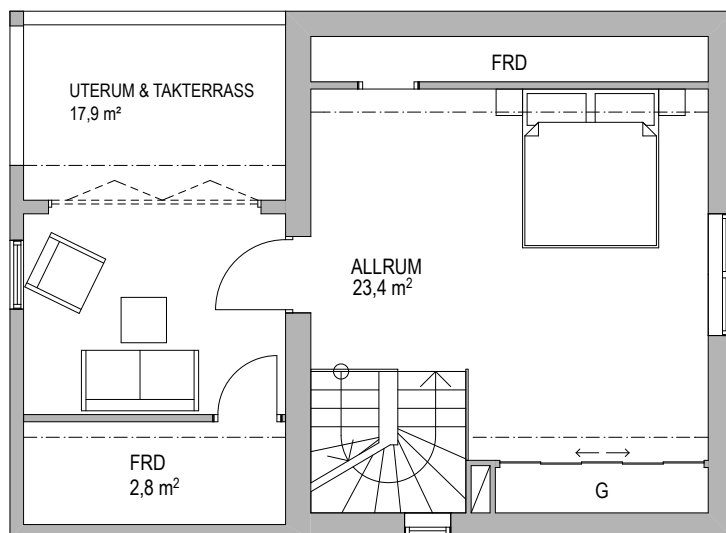

BRF. FURUTÅ, VÄXJÖ  
5 ROK 139 M<sup>2</sup>  
HUS 6A:S

SKALA 1:100 (A4)

ENTRÉPLAN

ÖVRE PLAN

FASAD MOT SÖDER

FASAD MOT ÖSTER

FASAD MOT NORR

FASAD MOT VÄSTER

BRF. FURUTÅ, VÄXJÖ  
TOMTFAKTABLAD  
HUS 6A:S

SKALA 1:100 (A4)

-  STAKET
  -  HÄCK
  -  GRÄS
  -  BETONGPLATTOR
  -  GRANNHUS
  -  TRÄDÄCK
- 