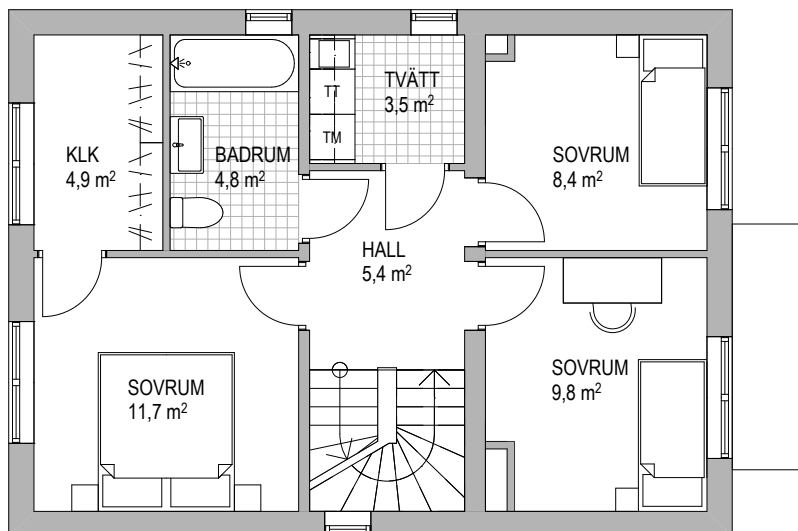

BRF. FURUTÅ, VÄXJÖ  
5 ROK 139 M<sup>2</sup>  
HUS 6A:S

SKALA 1:100 (A4)

ENTRÉPLAN

ÖVRE PLAN

FASAD MOT SÖDER

FASAD MOT ÖSTER

FASAD MOT NORR

FASAD MOT VÄSTER

BRF. FURUTÅ, VÄXJÖ  
TOMTFAKTABLAD  
HUS 6A:S

SKALA 1:100 (A4)

-  STAKET
  -  HÄCK
  -  GRÄS
  -  BETONGPLATTOR
  -  GRANNHUS
  -  TRÄDÄCK
- 