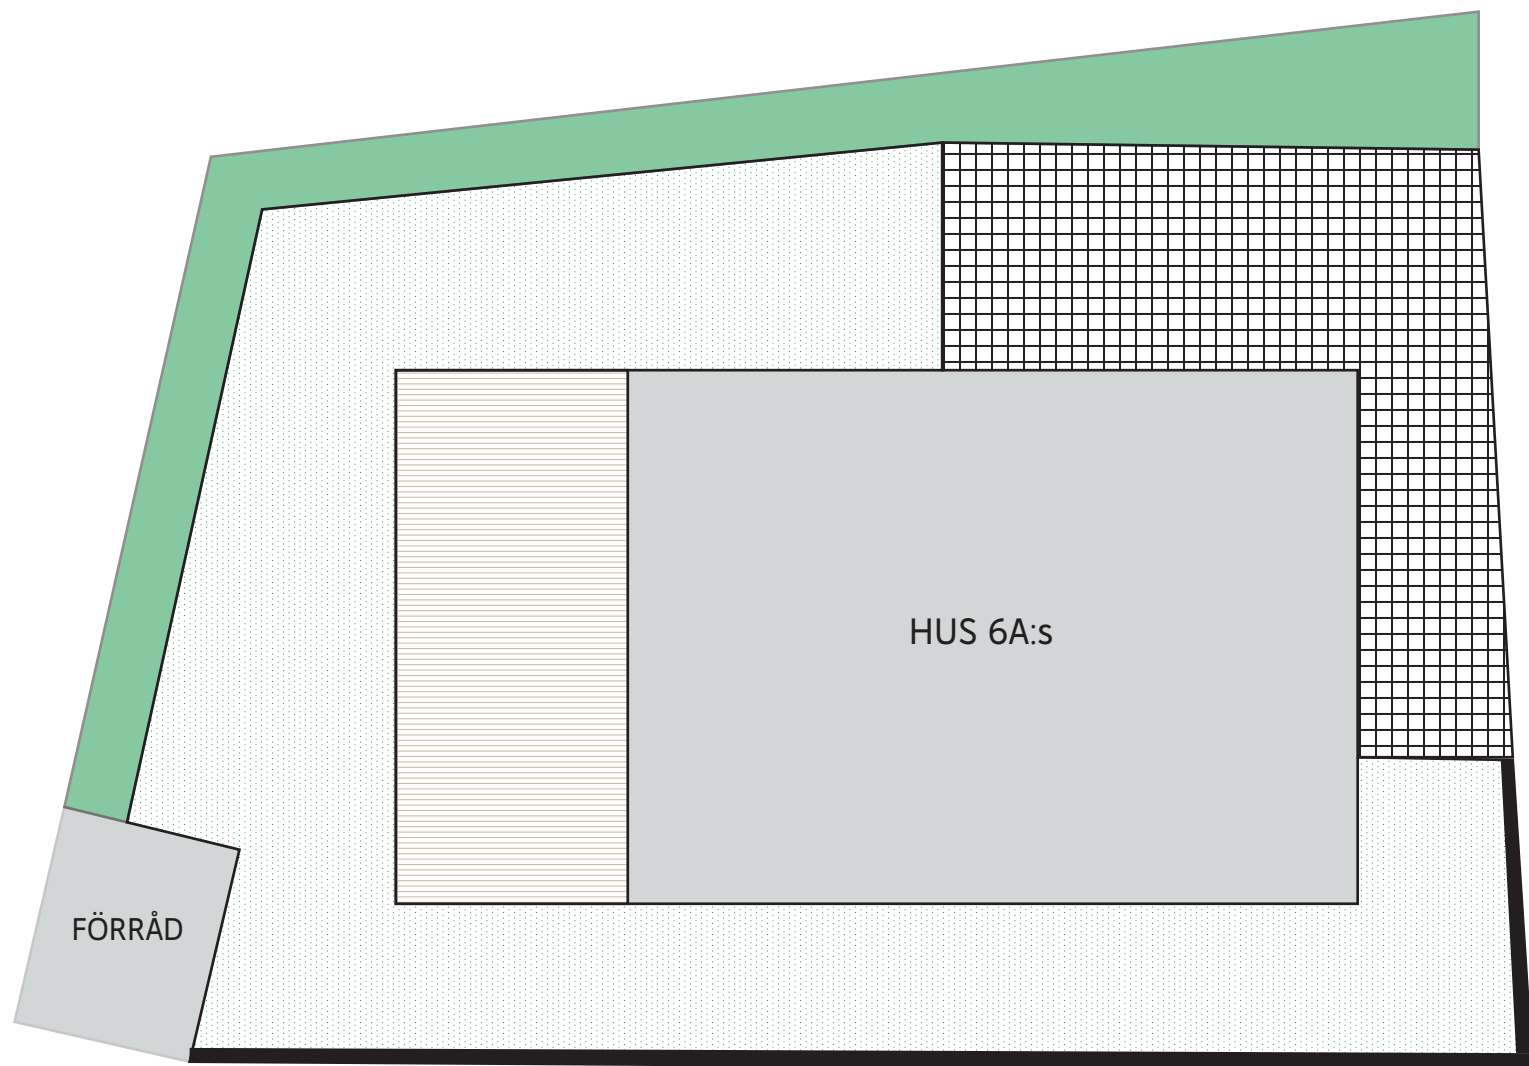

BRF. FURUTÅ, VÄXJÖ  
5 ROK 139 M<sup>2</sup>  
HUS 6A:S

SKALA 1:100 (A4)

ENTRÉPLAN

ÖVRE PLAN

FASAD MOT SÖDER

FASAD MOT ÖSTER

FASAD MOT NORR

FASAD MOT VÄSTER

BRF. FURUTÅ, VÄXJÖ  
TOMTFAKTABLAD  
HUS 6A:S

SKALA 1:100 (A4)

-  STAKET
  -  HÄCK
  -  GRÄS
  -  BETONGPLATTOR
  -  GRANNHUS
  -  TRÄDÄCK
- 