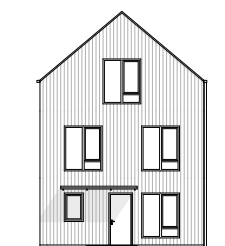

BRF. FURUTÅ, VÄXJÖ  
5 ROK 139 M<sup>2</sup>  
HUS 6A:S

SKALA 1:100 (A4)

ENTRÉPLAN

ÖVRE PLAN

FASAD MOT SÖDER

FASAD MOT ÖSTER

FASAD MOT NORR

FASAD MOT VÄSTER

BRF. FURUTÅ, VÄXJÖ  
TOMTFAKTABLAD  
HUS 6A:S

SKALA 1:100 (A4)

-  STAKET
  -  HÄCK
  -  GRÄS
  -  BETONGPLATTOR
  -  GRANNHUS
  -  TRÄDÄCK
- 