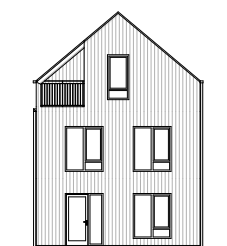

BRF. FURUTÅ, VÄXJÖ  
5 ROK 139 M<sup>2</sup>  
HUS 6A:S

SKALA 1:100 (A4)

ENTRÉPLAN

ÖVRE PLAN

FASAD MOT SÖDER

FASAD MOT ÖSTER

FASAD MOT NORR

FASAD MOT VÄSTER

BRF. FURUTÅ, VÄXJÖ  
TOMTFAKTABLAD  
HUS 6A:S

SKALA 1:100 (A4)

-  STAKET
  -  HÄCK
  -  GRÄS
  -  BETONGPLATTOR
  -  GRANNHUS
  -  TRÄDÄCK
- 