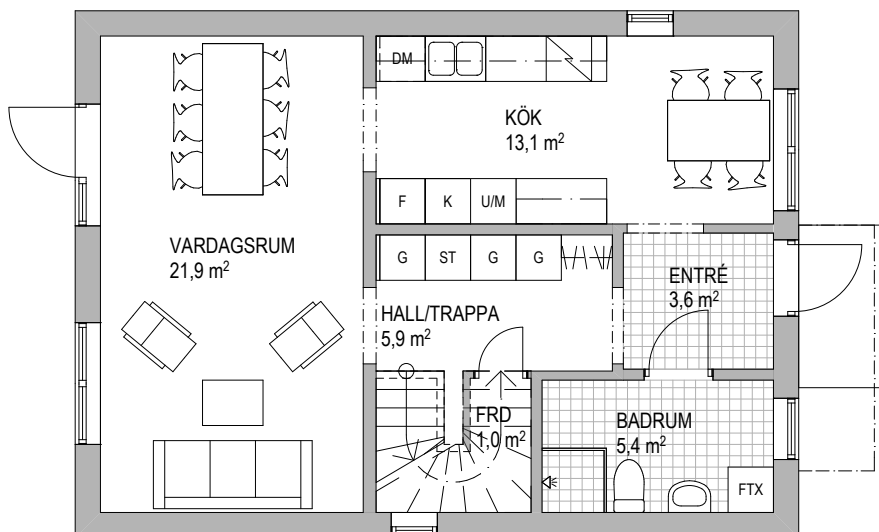

BRF. FURUTÅ, VÄXJÖ  
5 ROK 139 M<sup>2</sup>  
HUS 6A:S

SKALA 1:100 (A4)

ENTRÉPLAN

ÖVRE PLAN

FASAD MOT SÖDER

FASAD MOT ÖSTER

FASAD MOT NORR

FASAD MOT VÄSTER

BRF. FURUTÅ, VÄXJÖ  
TOMTFAKTABLAD  
HUS 6A:S

SKALA 1:100 (A4)

-  STAKET
  -  HÄCK
  -  GRÄS
  -  BETONGPLATTOR
  -  GRANNHUS
  -  TRÄDÄCK
- 