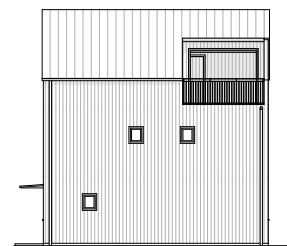

BRF. FURUTÅ, VÄXJÖ  
5 ROK 139 M<sup>2</sup>  
HUS 6A:S

SKALA 1:100 (A4)

ENTRÉPLAN

ÖVRE PLAN

FASAD MOT SÖDER

FASAD MOT ÖSTER

FASAD MOT NORR

FASAD MOT VÄSTER

BRF. FURUTÅ, VÄXJÖ  
TOMTFAKTABLAD  
HUS 6A:S

SKALA 1:100 (A4)

-  STAKET
  -  HÄCK
  -  GRÄS
  -  BETONGPLATTOR
  -  GRANNHUS
  -  TRÄDÄCK
- 