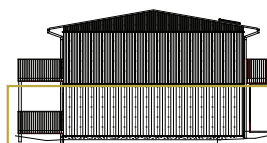

Brf Låssby Gårdar, Torstlanda

2 rum & kök, 61 kvm  
612

SKALA 1:100

FASAD MOT VÄSTER

FASAD MOT SÖDER

FASAD MOT ÖSTER

FASAD MOT NORR