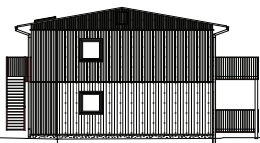

Brf Låssby Gårdar, Torstlanda

2 rum & kök, 61 kvm  
612

SKALA 1:100

FASAD MOT VÄSTER

FASAD MOT SÖDER

FASAD MOT ÖSTER

FASAD MOT NORR