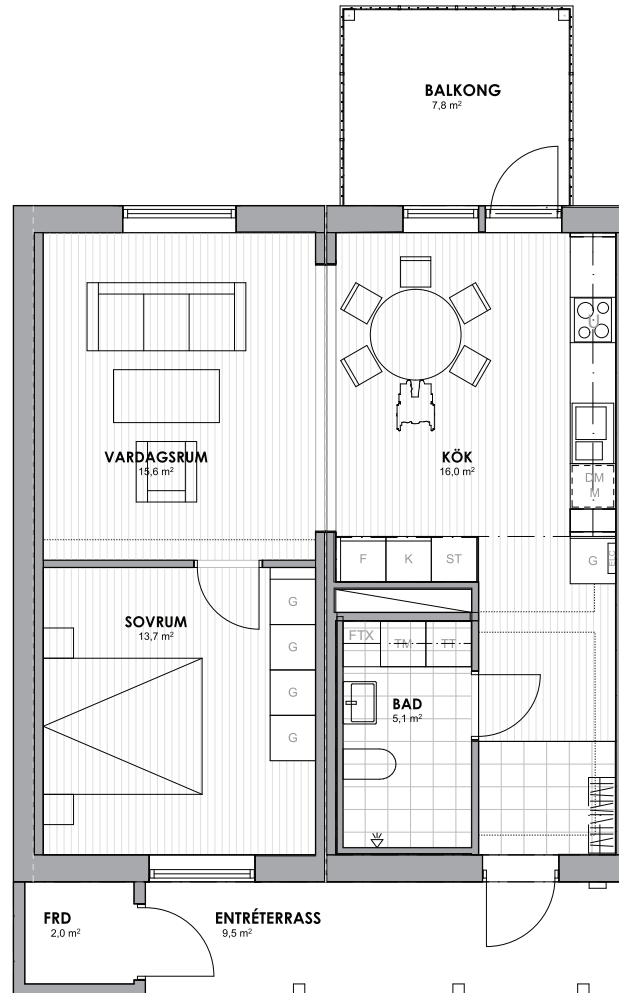

Brf Låssby Gårdar, Torstlanda

2 rum & kök, 61 kvm  
612

SKALA 1:100

FASAD MOT VÄSTER

FASAD MOT SÖDER

FASAD MOT ÖSTER

FASAD MOT NORR