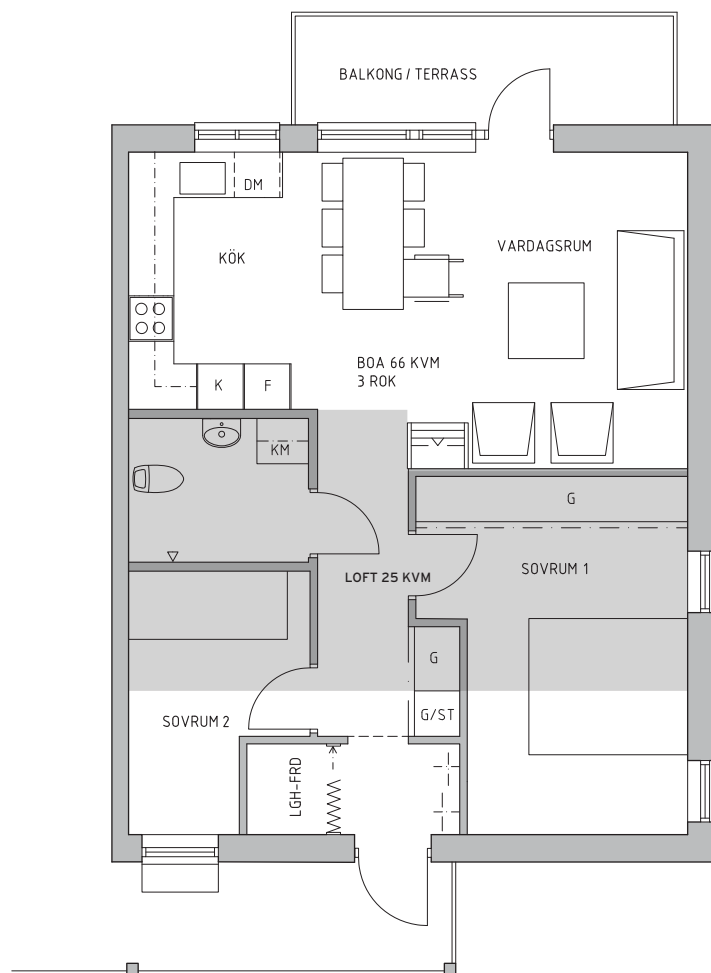

# 3 rok - 66 m<sup>2</sup>

Plan 2: nr 323

SKALA 1:100

NR 323 *Vallmon*

*Gullvivan*

*Hasseln*

ENTRÉFASAD - ÖST

FASAD MOT SÖDER

FASAD MOT VÄST

FASAD MOT NORR