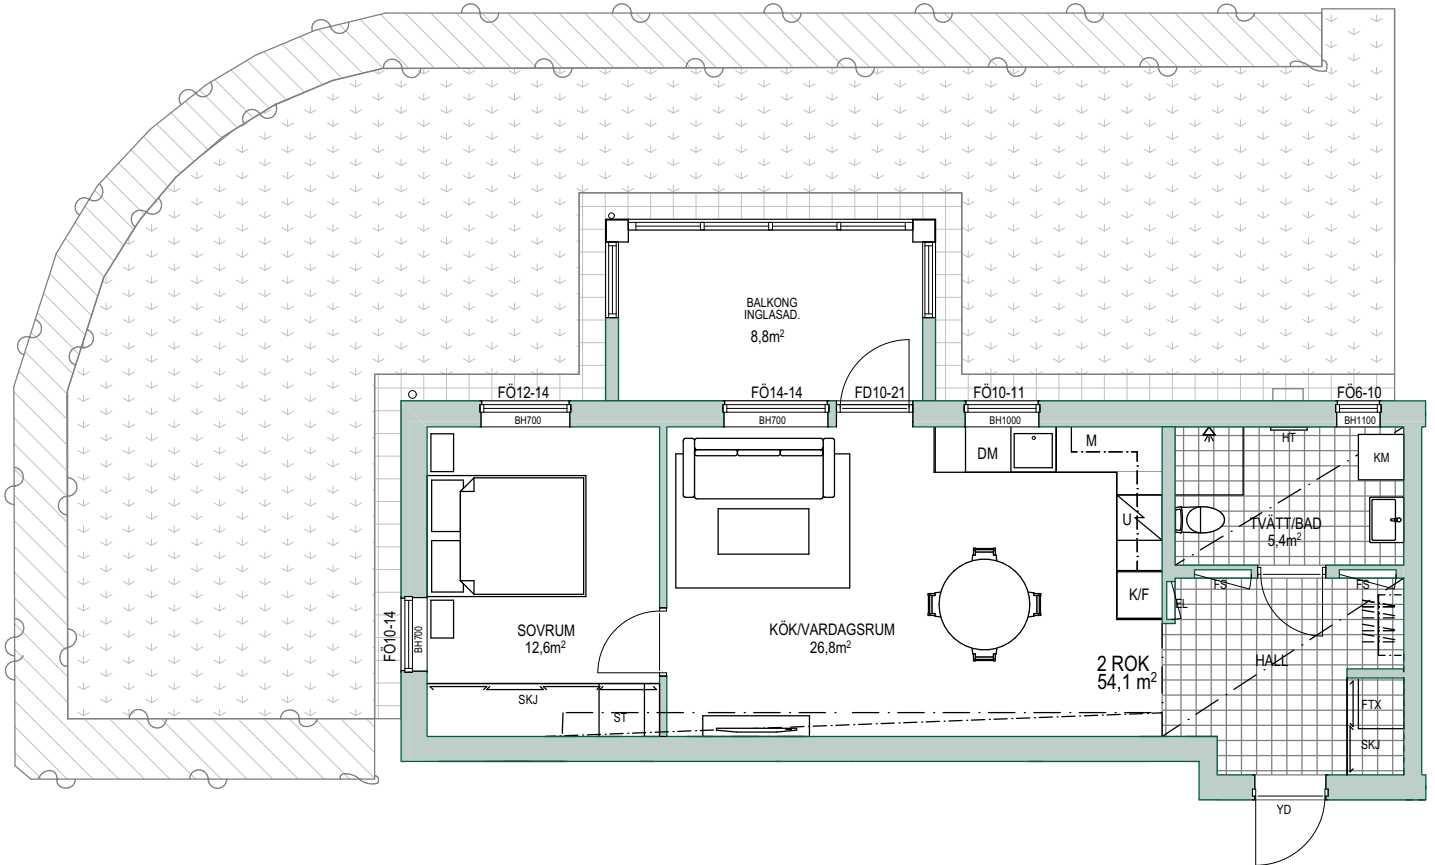

Takhöjd: ca 2,40 m  
Sänkt takhöjd ca 2,20 m

FASAD MOT SYD

FASAD MOT VÄST