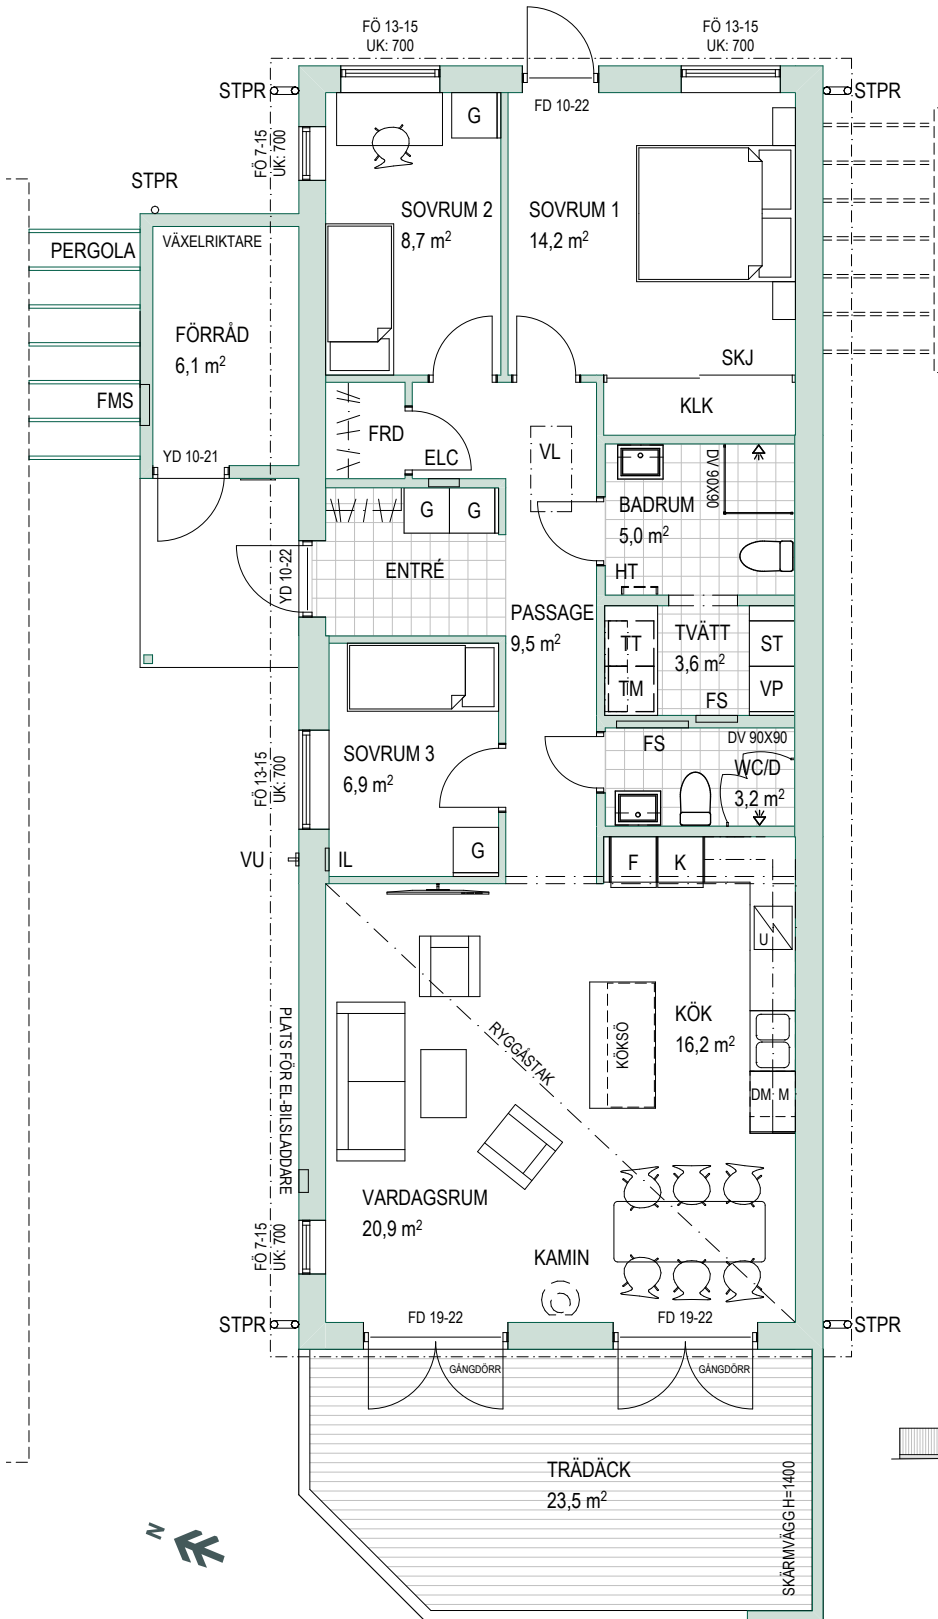

**NYGÅRDS DAMMAR, SVEDALA**  
**4 ROK 101 M<sup>2</sup>**  
**HUS 47**

SKALA 1:100 (A4)

Takhöjd: ca 2,50 m

FASAD MOT SYDVÄST

FASAD MOT NORDÖST

FASAD MOT SYDÖST

FASAD MOT NORDVÄST

Vi reserverar oss för eventuella ändringar då schakt, trummor, radiatorer och väggtjocklekar kan tillkomma/förändras.

Tips! För att mäta på planritningen ta hjälp av skalan högst upp på sidan.