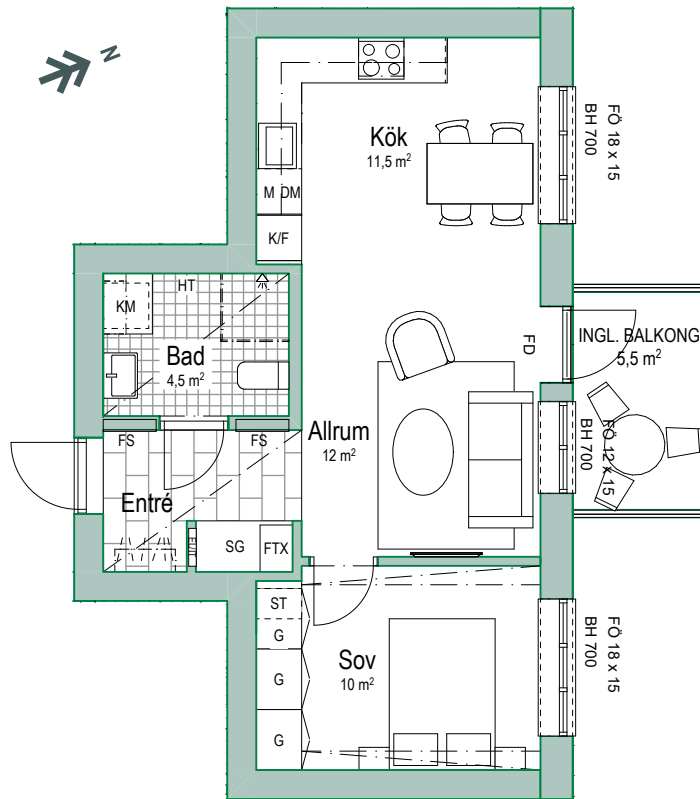

Takhöjd: ca 2,50 m

Sänkt takhöjd ca 2,20 m

FASAD MOT NORR

BRF. RÖDEKEN, VARBERG

TECKENFÖRKLARING

 DM	Diskmaskin		WC-stol
	Spis		Dusch
	Ugn		Handdukstork
	Micro		Mediacentral
	Köksskåp		Plats för hatthylla
	Frys		Tillval
	Kyl		Fördelarskåp
	Kombinerad kyl/frys		Fönster öppningsbart
	Tvättmaskin		Fönster fast
	Torktumlare		Fönsterdörr
	Kombimaskin		Bröstningshöjd
	Från/tilluft-växlare		Sänkt takhöjd ca 30 cm
	Klädkammare		
	Garderob		
	Skjutdörrsgarderob		
	Städskåp		
	Badrumskommod		