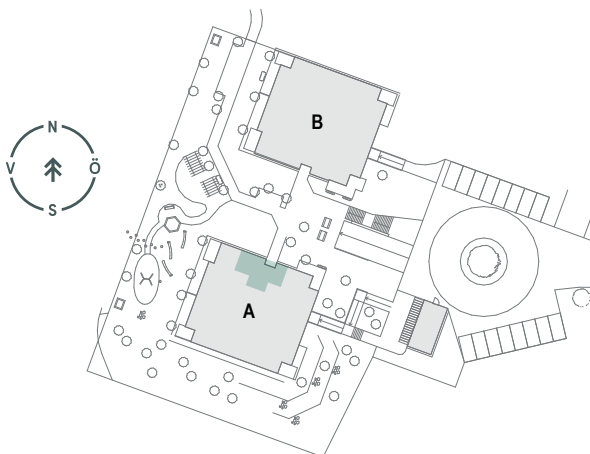

Takhöjd: ca 2,50 m

Sänkt takhöjd ca 2,20 m

FASAD MOT NORR

BRF. RÖDEKEN, VARBERG

TECKENFÖRKLARING

 DM	Diskmaskin		WC-stol
	Spis		Dusch
	Ugn		Handdukstork
	Micro		Mediacentral
	Köksskåp		Plats för hatthylla
	Frys		Tillval
	Kyl		Fördelarskåp
	Kombinerad kyl/frys		Fönster öppningsbart
	Tvättmaskin		Fönster fast
	Torktumlare		Fönsterdörr
	Kombimaskin		Bröstningshöjd
	Från/tilluft-växlare		Sänkt takhöjd ca 30 cm
	Klädkammare		
	Garderob		
	Skjutdörrsgarderob		
	Städskåp		
	Badrumskommod		