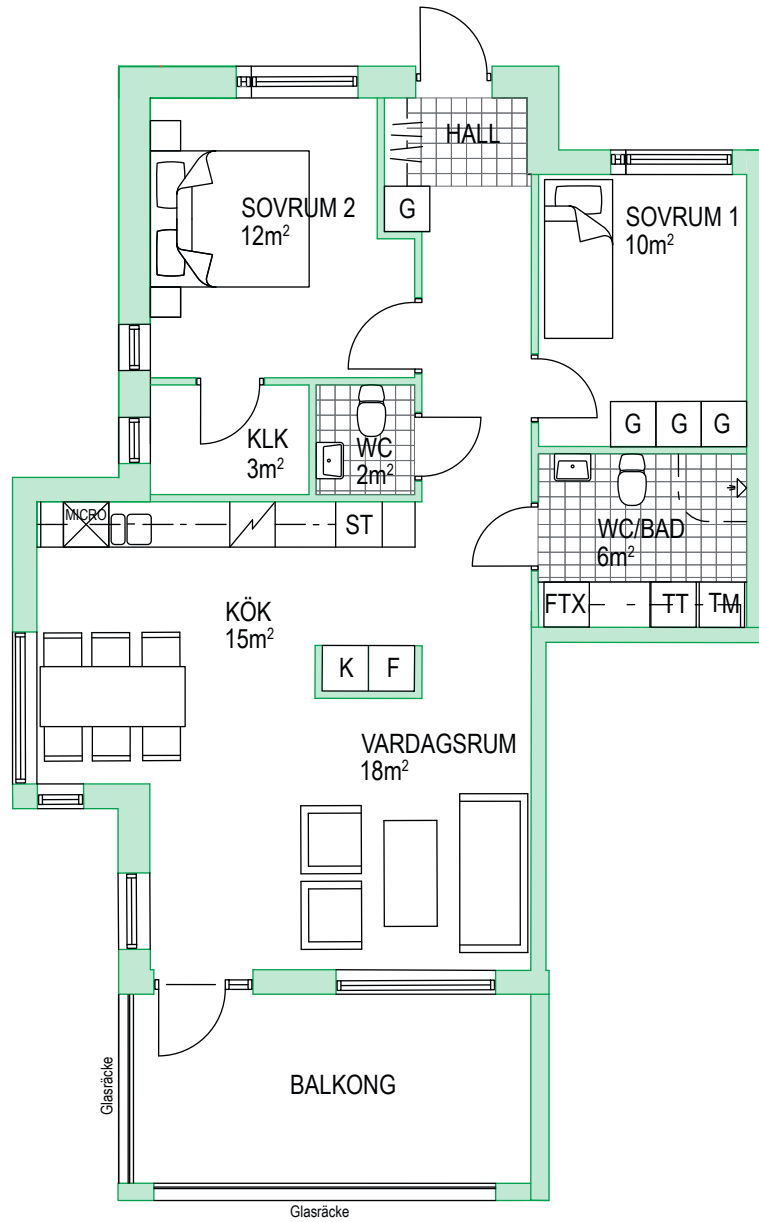

BRF. STRANDKORGEN, BORSTAHUSEN
3 ROK 81 M²
44 1203

SKALA 1:100 (A4)

Vi reserverar oss för eventuella ändringar då schakt, trummor, radiatorer, konvektorer och väggtjocklekar kan tillkomma och/eller förändras.