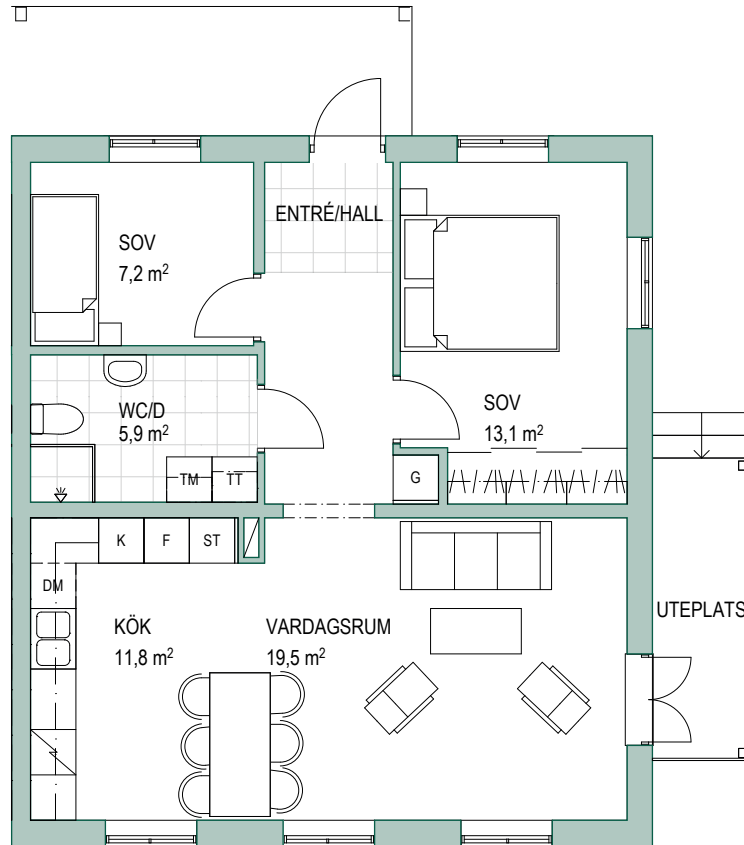

BRF. TRÄDKRONAN, MARIEFRED
3 ROK 68M²
NR D14

SKALA 1:100 (A4)

FASAD MOT ÖSTER

FASAD MOT NORR

FASAD MOT SÖDER