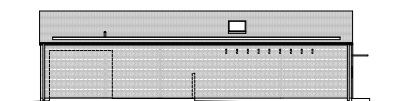

NYGÅRDS DAMMAR, SVEDALA
4 ROK 108 M²
HUS 75

SKALA 1:100 (A4)

Takhöjd: ca 2,50 m

FASAD MOT NORDVÄST

FASAD MOT SYDVÄST

FASAD MOT SYDOST

FASAD MOT NORDOST

Vi reserverar oss för eventuella ändringar då schakt, trummor, radiatorer och väggtjocklekar kan tillkomma/förändras.

Tips! För att mäta på planritningen ta hjälp av skalan högst upp på sidan.

NYGÅRDS DAMMAR ETAPP 2, SVEDALA

TECKENFÖRKLARING

 DM	Diskmaskin	 HT	Handdukstork
 Spis	Spis	 TM	Tvättmaskin
 Ugn	Ugn	 TT	Torktumlare
 Micro	Micro	 VP	Värmepump
 Högskåp	Högskåp	 VL	Vindlucka
 Diskho	Diskho	 ELC	El-central
 Överskåp	Överskåp	 Tillval	Tillval
 Frys	Frys	 FMS	Fasadmätarskåp
 Kyl	Kyl	 VU	Vattenutkastare
 Kamin	Kamin	 FD	Fönsterdörr
 Kaminrör	Kaminrör	 BH	Bröstningshöjd
 Garderob	Garderob	 GVS	Golvvärmeskåp
 Städskåp	Städskåp	 VS	Vattenmätarskåp
 Skjutdörrsgarderob	Skjutdörrsgarderob	 FF	Fönster fast
 Badrumskommod	Badrumskommod	 FÖ	Fönster öppningsbart
 Dusch	Dusch		
 WC-stol	WC-stol		