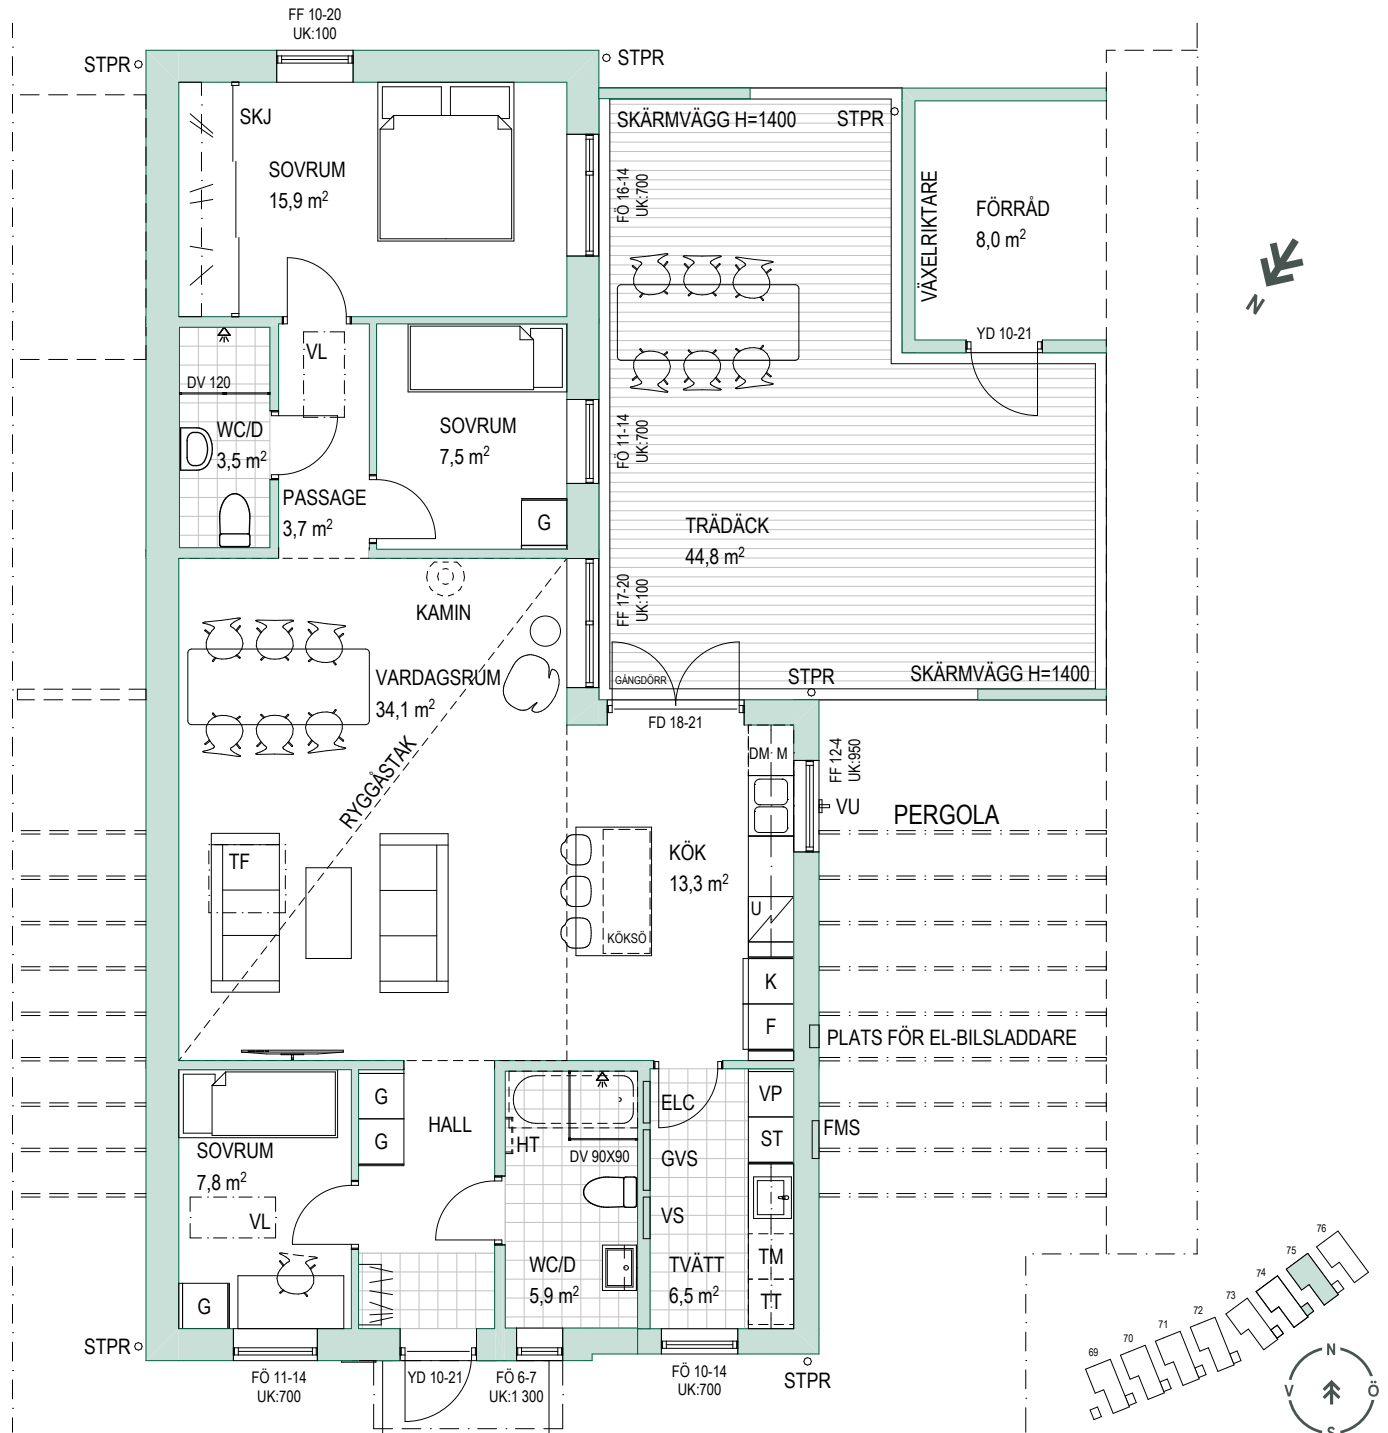

NYGÅRDS DAMMAR, SVEDALA
4 ROK 108 M²
HUS 75

SKALA 1:100 (A4)

Takhöjd: ca 2,50 m

FASAD MOT NORDVÄST

FASAD MOT SYDVÄST

FASAD MOT SYDOST

FASAD MOT NORDOST

Vi reserverar oss för eventuella ändringar då schakt, trummor, radiatorer och väggtjocklekar kan tillkomma/förändras.

Tips! För att mäta på planritningen ta hjälp av skalan högst upp på sidan.

NYGÅRDS DAMMAR ETAPP 2, SVEDALA

TECKENFÖRKLARING

 DM	Diskmaskin	 HT	Handdukstork
 Spis	Spis	 TM	Tvättmaskin
 Ugn	Ugn	 TT	Torktumlare
 Micro	Micro	 VP	Värmepump
 Högskåp	Högskåp	 VL	Vindlucka
 Diskho	Diskho	 ELC	El-central
 Överskåp	Överskåp	 Tillval	Tillval
 Frys	Frys	 FMS	Fasadmätarskåp
 Kyl	Kyl	 VU	Vattenutkastare
 Kamin	Kamin	 FD	Fönsterdörr
 Kaminrör	Kaminrör	 BH	Bröstningshöjd
 Garderob	Garderob	 GVS	Golvvärmeskåp
 Städskåp	Städskåp	 VS	Vattenmätarskåp
 Skjutdörrsgarderob	Skjutdörrsgarderob	 FF	Fönster fast
 Badrumskommod	Badrumskommod	 FÖ	Fönster öppningsbart
 Dusch	Dusch		
 WC-stol	WC-stol		